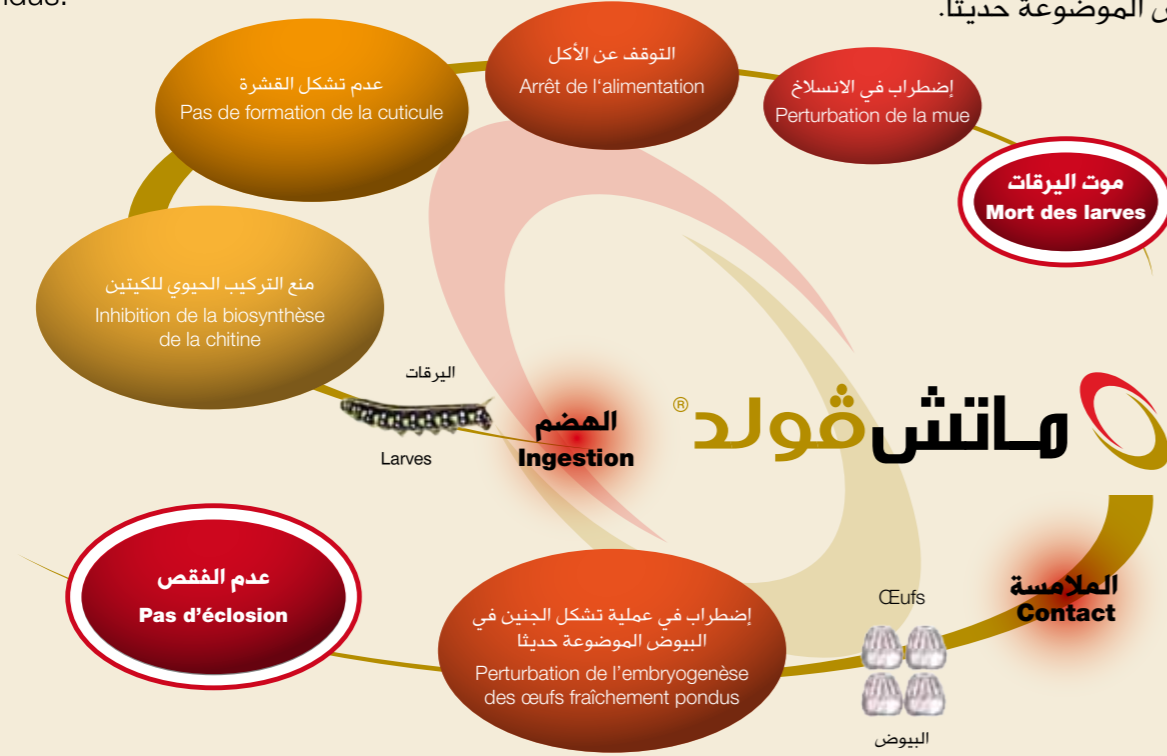

Composition

Match Gold® contient 50 grammes de Lufénu-ron par litre sous forme d'émulsion concentrée

Caractéristiques

- Bonne performance résiduelle
- S'intègre facilement dans un programme de lutte intégrée
- Sans danger pour les insectes auxiliaires

التركيبية

يحتوي ماتش قولد® على 50 غرام من اللوفينورون في اللتر على شكل مركز قابل للاستحلاب

الخصائص

- أثر متبقي جيد
- يندمج بسهولة في برامج الحماية المتكاملة
- بدون خطر للحشرات النافعة

طريقة التأثير Mode d'action

Match Gold® agit sur les larves en inhibant la biosynthèse de la chitine et sur les œufs en perturbant l'embryogenèse des œufs fraîchement pondus.

يؤثر ماتش قولد® على اليرقات عن طريق الهضم حيث يمنع التركيب الحيوي للكيتين، و على البيوض حيث يحدث إضطرابات في عملية تشكل الجنين في البيوض الموضوعة حديثاً.

Utilisations

1. **Carpocapse et tordeuse des arbres fruitiers:** il est recommandé d'appliquer Match Gold® à la dose de 1 litre par hectare
2. **Zeuzère des arbres fruitiers:** il est recommandé d'appliquer Match Gold® à la dose de 1,5 litre par hectare
3. **Mineuse et l'aleurode floconneuse des agrumes:** il est recommandé d'appliquer Match Gold® à la dose de 1 litre par hectare
4. **Teigne de la pomme de terre:** il est recommandé d'appliquer Match Gold® à la dose de 0,5 litre par hectare
5. **Noctuelles et chenilles défoliatrices des cultures légumières et du coton:** il est recommandé d'appliquer Match Gold® à la dose de 0,5 litre par hectare